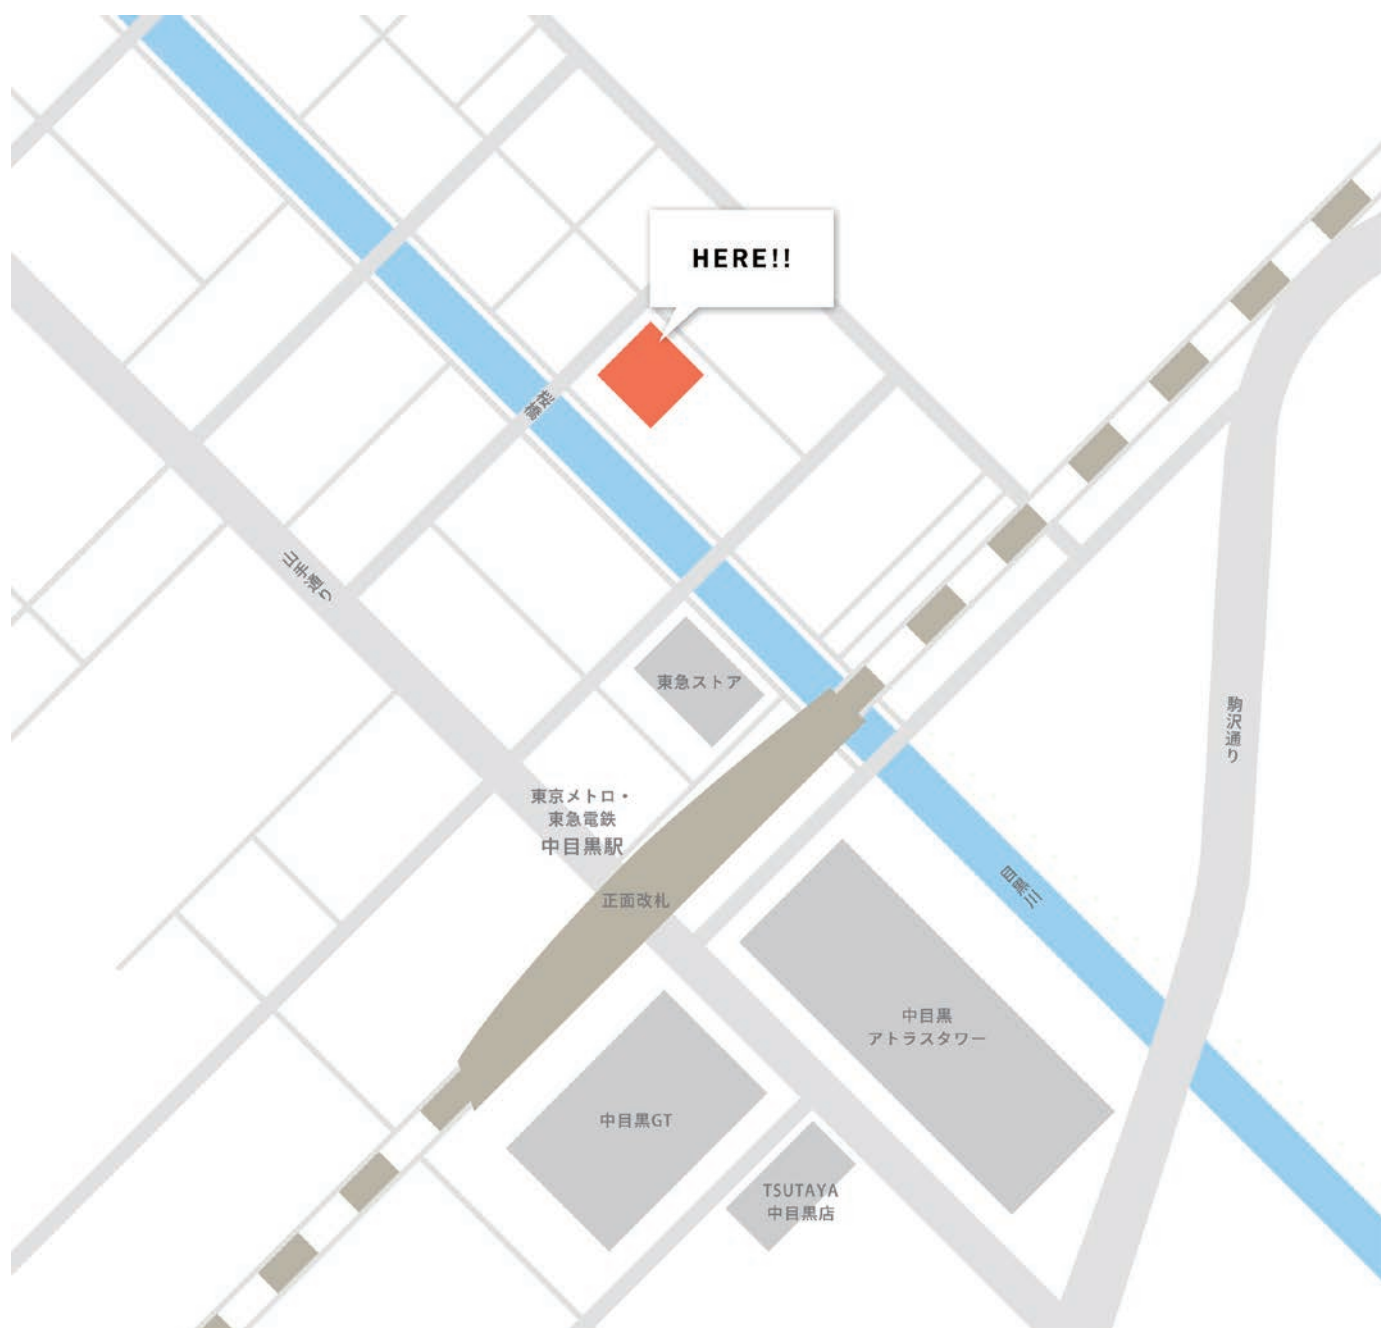

# Think & Craft

〒153-0051 東京都目黒区上目黒 1-13-14 Reve 中目黒 2F

Tel 03-6264-6771

● 東京メトロ日比谷線・東急東横線「中目黒」駅 正面改札より徒歩 4 分